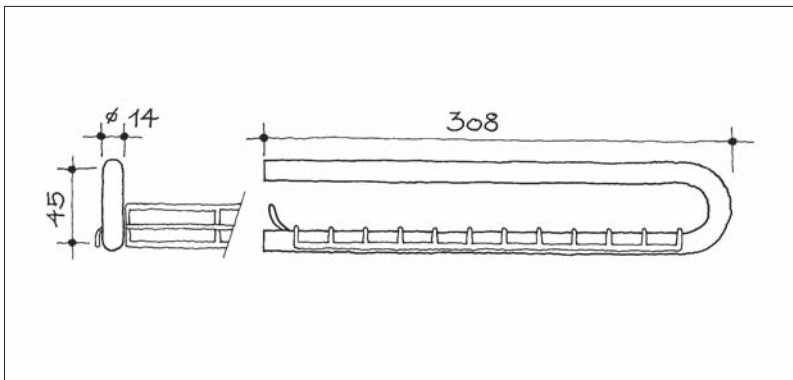

Badtuchablage d line von Knud Holscher, mit unsichtbaren Befestigungsmuffen

- u.s.w.91.720.60.1 Stk. Konsolen Edelstahl matt, Ablage Edelstahl weiss rilsanbeschichtet
- u.s.w.91.720.60.2 Stk. Konsolen Edelstahl matt, Ablage Edelstahl grafitgrau rilsanbeschichtet
- u.s.w.91.720.60.3 Stk. Konsolen und Ablage Edelstahl matt geschliffen

- u.s.w.91.720.64.1 Stk. Konsolen Edelstahl glanz, Ablage Edelstahl weiss rilsanbeschichtet
- u.s.w.91.720.64.2 Stk. Konsolen Edelstahl glanz, Ablage Edelstahl grafitgrau rilsanbeschichtet
- u.s.w.91.720.64.3 Stk. Konsolen und Ablage Edelstahl glanz poliert