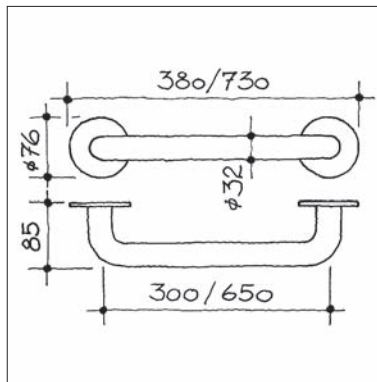

u.s.w. 91.500.00.0 d line Prospekt Sanitär-Unterputz-System

**d line – Bad-Accessoires**

**Handgriff d line von Knud Holscher, für Badwanne und Dusche, ohne Befestigungsmaterial**

u.s.w.91.850.60.1 Stk. Griff 300 mm, Edelstahl matt, ohne Befestigungsrosetten