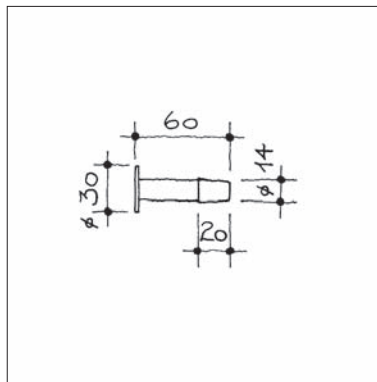

Zahnbürstenhalter d line von Knud Holscher, mit unsichtbarer Befestigungsmuffe

u.s.w.91.765.60.1 Stk. Edelstahl matt geschliffen, Klemmhalter weiss
u.s.w.91.765.60.2 Stk. Edelstahl matt geschliffen, Klemmhalter grafitgrau

u.s.w.91.765.64.1 Stk. Edelstahl glanz poliert, Klemmhalter weiss
u.s.w.91.765.64.2 Stk. Edelstahl glanz poliert, Klemmhalter grafitgrau