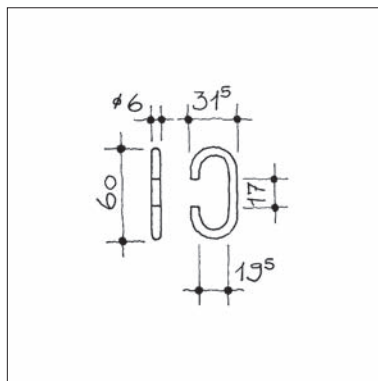

Schiebehaken zu Stangen Ø 19 mm, d line von Knud Holscher

- u.s.w.91.258.60.1 Stk. Edelstahl matt geschliffen
- u.s.w.91.258.64.1 Stk. Edelstahl glanz poliert