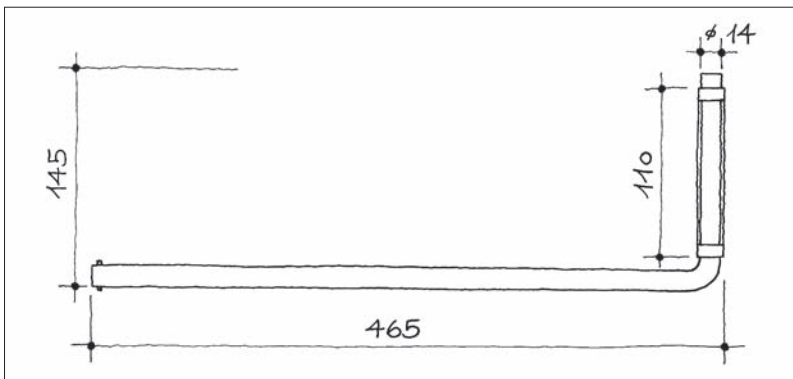

Badtuchbügel d line von Knud Holscher, schwenkbar, Verschraubung unsichtbar

u.s.w.91.245.60.1 Stk. Edelstahl matt, mit Befestigungsteil Kunststoff weiss

u.s.w.91.245.60.2 Stk. Edelstahl matt, mit Befestigungsteil Kunststoff schwarz

u.s.w.91.245.60.3 Stk. komplett Edelstahl matt geschliffen

u.s.w.91.245.64.1 Stk. Edelstahl glanz, mit Befestigungsteil Kunststoff weiss

u.s.w.91.245.64.2 Stk. Edelstahl glanz, mit Befestigungsteil Kunststoff schwarz

u.s.w.91.245.64.3 Stk. komplett Edelstahl glanz poliert