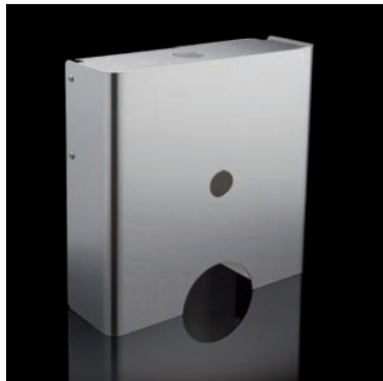

d line – Bad-Accessoires

Papierhandtuch-Spender d line von Knud Holscher, Wandmontage

u.s.w.91.290.60.3 Stk. Edelstahl matt geschliffen
u.s.w.91.290.64.3 Stk. Edelstahl glanz poliert

u.s.w.91.290.99.1 Papierhandtücher (21x145 Blatt)