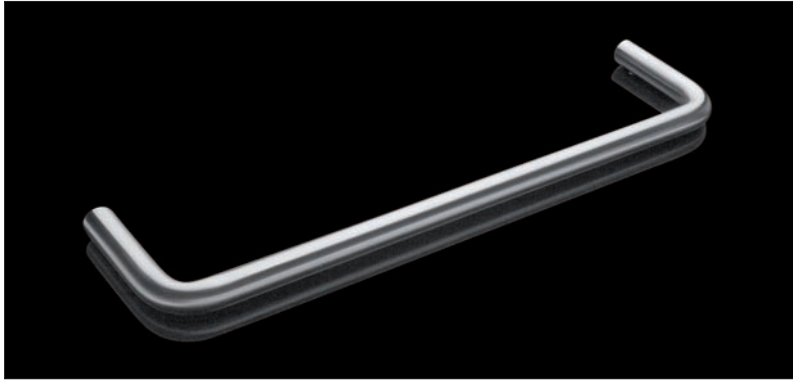

**Toilettenpapierhalter-Deckel d line von Knud Holscher**

- u.s.w.91.203.60.1 Stk. Edelstahl matt geschliffen
- u.s.w.91.203.64.1 Stk. Edelstahl glanz poliert

**Papierhalter d line von Knud Holscher, Länge 275 mm für 2 WC Rollen oder 320 mm für Haushaltrolle, Verschraubung unsichtbar**

u.s.w.91.235.60.1 Stk. Edelstahl matt geschliffen

u.s.w.91.235.64.1 Stk. Edelstahl glanz poliert

**Badtuchbügel d line von Knud Holscher, schwenkbar, Verschraubung unsichtbar**

u.s.w.91.245.60.1 Stk. Edelstahl matt, mit Befestigungsteil Kunststoff weiss

u.s.w.91.245.60.2 Stk. Edelstahl matt, mit Befestigungsteil Kunststoff schwarz

u.s.w.91.245.60.3 Stk. komplett Edelstahl matt geschliffen

u.s.w.91.245.64.1 Stk. Edelstahl glanz, mit Befestigungsteil Kunststoff weiss

u.s.w.91.245.64.2 Stk. Edelstahl glanz, mit Befestigungsteil Kunststoff schwarz

u.s.w.91.245.64.3 Stk. komplett Edelstahl glanz poliert

**d line – Bad-Accessoires**

**Badtuchstange d line von Knud Holscher, Ø 14 oder Ø 19 mm, mit unsichtbaren Befestigungsmuffen**