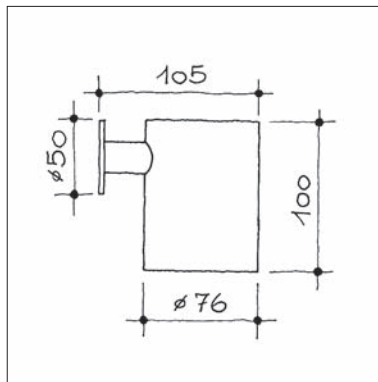

Wand-Aschenbecher d line von Knud Holscher, drehbar zur Entleerung, Verschraubung unsichtbar

u.s.w.91.235.60.1 Stk. Edelstahl matt geschliffen

u.s.w.91.235.64.1 Stk. Edelstahl glanz poliert