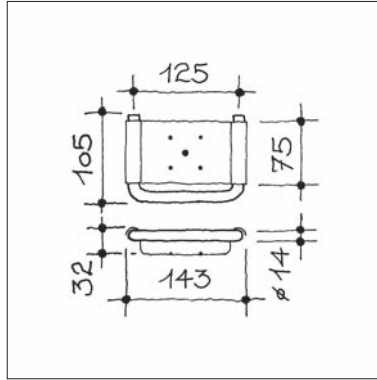

d line – Bad-Accessoires