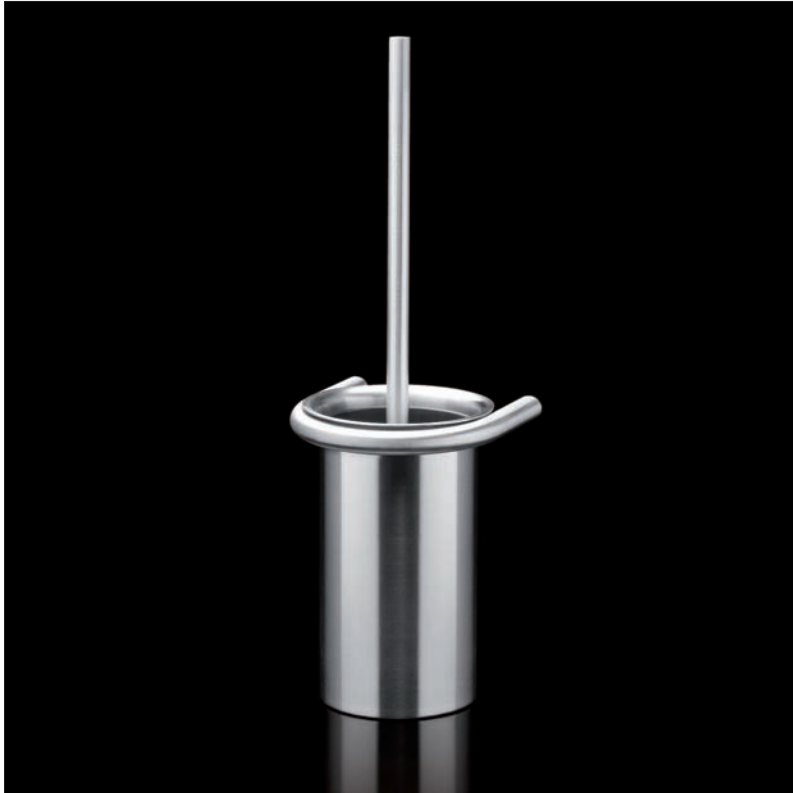

**d line**  
KNUD HOLSCHER DESIGN

by Beschläge U.S.W. AG

**Bad-Accessoires**

**d line – Bad-Accessoires**

**Toilettenpapierhalter d line von Knud Holscher, Verschraubung unsichtbar**

- u.s.w.91.200.60.1 Stk. Edelstahl matt, mit Befestigungsteil Kunststoff weiss
- u.s.w.91.200.60.2 Stk. Edelstahl matt, mit Befestigungsteil Kunststoff schwarz
- u.s.w.91.200.60.3 Stk. komplett Edelstahl matt geschliffen
- u.s.w.91.200.64.1 Stk. Edelstahl glanz, mit Befestigungsteil Kunststoff weiss
- u.s.w.91.200.64.2 Stk. Edelstahl glanz, mit Befestigungsteil Kunststoff schwarz
- u.s.w.91.200.64.3 Stk. komplett Edelstahl glanz poliert

**Toilettenpapierhalter-Deckel d line von Knud Holscher**

- u.s.w.91.203.60.1 Stk. Edelstahl matt geschliffen
- u.s.w.91.203.64.1 Stk. Edelstahl glanz poliert

**Papierhalter d line von Knud Holscher, Länge 275 mm für 2 WC Rollen oder 320 mm für Haushaltrolle, Verschraubung unsichtbar**

- u.s.w.91.205.64.1 Stk. Edelstahl glanz, 275 mm, mit Befestigungsteil Kunststoff weiss
- u.s.w.91.205.64.2 Stk. Edelstahl glanz, 275 mm, mit Befestigungsteil Kunststoff schwarz
- u.s.w.91.205.64.3 Stk. komplett Edelstahl glanz poliert, 275 mm
- u.s.w.91.205.64.5 Stk. Edelstahl glanz, 320 mm, mit Befestigungsteil Kunststoff weiss
- u.s.w.91.205.64.6 Stk. Edelstahl glanz, 320 mm, mit Befestigungsteil Kunststoff schwarz
- u.s.w.91.205.64.7 Stk. komplett Edelstahl glanz poliert, 320 mm

Foto zeigt Ø 310 mm

**WC-Bürstengarnitur bestehend aus Halter mit Schale und Kunststoffeinsatz, Bürste schwarz, unsichtbare Befestigungsmuffen**

u.s.w.91.222.60.2 Grt. Schale und Bürstenschaft  
Edelstahl matt geschliffen