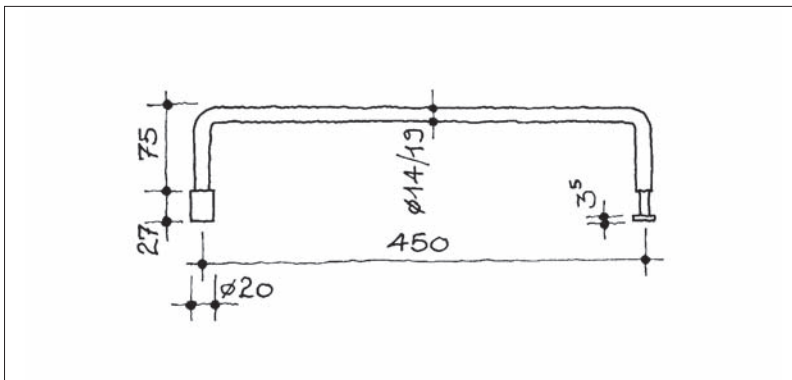

Wandhaken d line von Knud Holscher, mit unsichtbaren Befestigungsmuffen

u.s.w.91.250.60.1 Stk. Edelstahl matt geschliffen

u.s.w.91.250.64.1 Stk. Edelstahl glanz poliert