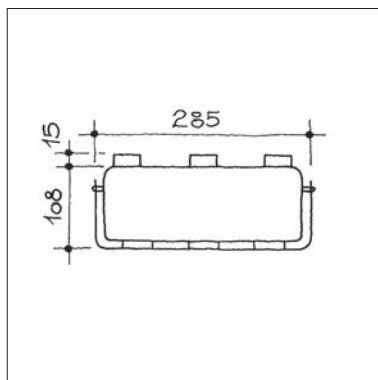

Trinkbecher-Spender d line von Knud Holscher, Wandmontage, geeignet für circa 160 Stück Becher à 2 dl

u.s.w.91.296.60.3 Stk. Edelstahl matt geschliffen
u.s.w.91.296.64.3 Stk. Edelstahl glanz poliert

u.s.w.91.296.99.1 Trinkbecher (30x100 Stk.)