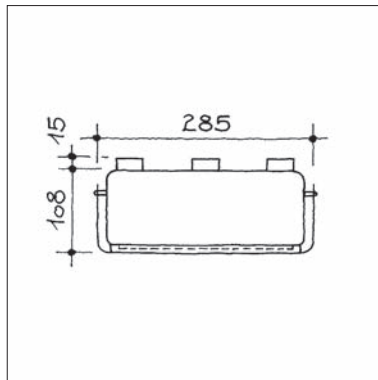

Hygienebeutel-Spender d line von Knud Holscher, Wandmontage, passend für 2 Schachteln 20x90x120 mm

u.s.w.91.294.60.3 Stk. Edelstahl matt geschliffen
u.s.w.91.294.64.3 Stk. Edelstahl glanz poliert

u.s.w.91.294.99.1 Hygienebeutel
(50 Schachteln à 30 Stk.)