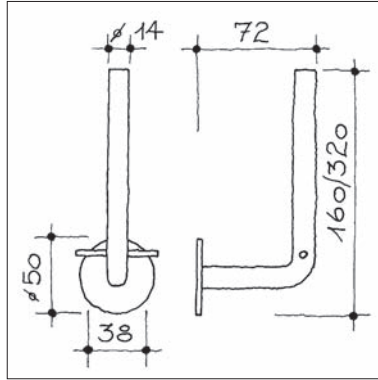

d line – Bad-Accessoires

Reserverollenhalter d line von Knud Holscher, Verschraubung unsichtbar

u.s.w.91.230.60.3 Stk. Edelstahl matt geschliffen, für 1 Rolle

u.s.w.91.230.60.4 Stk. Edelstahl matt geschliffen, für 1–3 Rollen

u.s.w.91.230.64.3 Stk. Edelstahl glanz poliert, für 1 Rolle

u.s.w.91.230.64.4 Stk. Edelstahl glanz poliert, für 1–3 Rollen