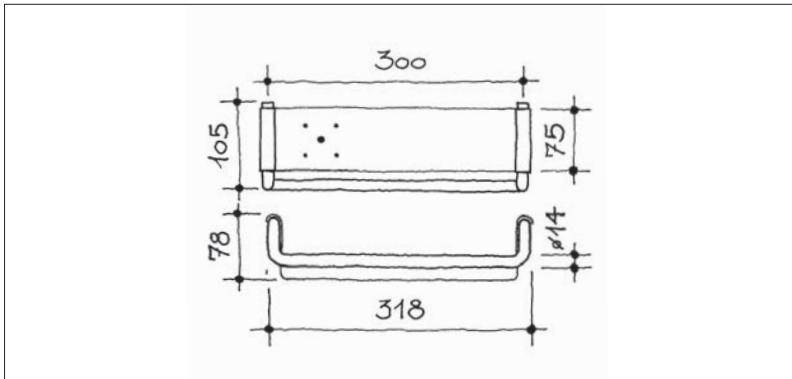

Dusch-/Wannenablage d line von Knud Holscher, mit unsichtbaren Befestigungsmuffen

- u.s.w.91.705.60.1 Stk. Edelstahl matt, Ablage Edelstahl weiss rilsanbeschichtet
- u.s.w.91.705.60.2 Stk. Edelstahl matt, Ablage Edelstahl grafitgrau rilsanbeschichtet
- u.s.w.91.705.60.3 Stk. Edelstahl matt, diebstahlsichere Ablage Edelstahl matt geschliffen
- u.s.w.91.705.64.1 Stk. Edelstahl glanz, Ablage Edelstahl weiss rilsanbeschichtet
- u.s.w.91.705.64.2 Stk. Edelstahl glanz, Ablage Edelstahl grafitgrau rilsanbeschichtet
- u.s.w.91.705.64.3 Stk. Edelstahl glanz, diebstahlsichere Ablage Edelstahl glanz poliert