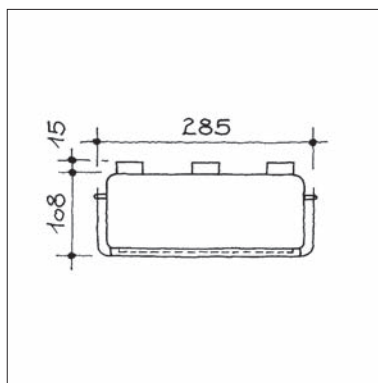

Kosmetiktuch-Spender d line von Knud Holscher, Wandmontage, passend für Schachteln 230x115x52 mm

u.s.w.91.292.60.3 Stk. Edelstahl matt geschliffen
u.s.w.91.292.64.3 Stk. Edelstahl glanz poliert

u.s.w.91.292.99.1 Kosmetiktücher
(33 Schachteln à 100 Stk.)