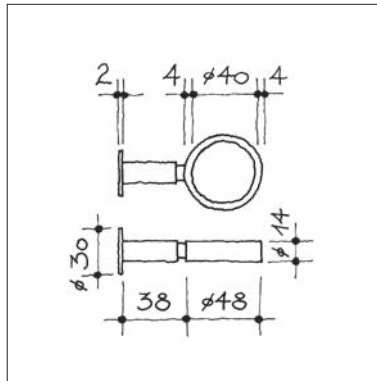

Seifenhalter d line von Knud Holscher, mit unsichtbarer Befestigungsmuffe

u.s.w.91.770.60.1 Stk. Edelstahl matt geschliffen
u.s.w.91.770.64.1 Stk. Edelstahl glanz poliert