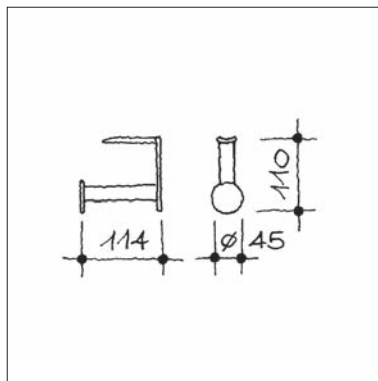

Papierrollen-Halter zur Montage an Handicap-Armstütze

us.w.91.887.60.1 Stk. Edelstahl matt geschliffen