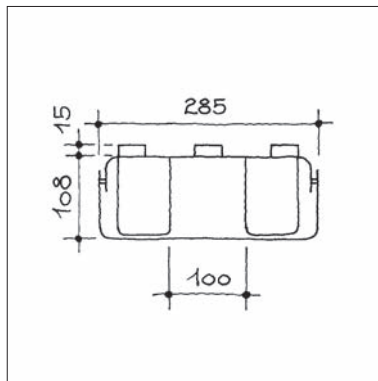

d line – Bad-Accessoires

Papierhandtuch-Spender d line von Knud Holscher, Wandmontage

u.s.w.91.290.60.3 Stk. Edelstahl matt geschliffen
u.s.w.91.290.64.3 Stk. Edelstahl glanz poliert

u.s.w.91.290.99.1 Papierhandtücher (21x145 Blatt)