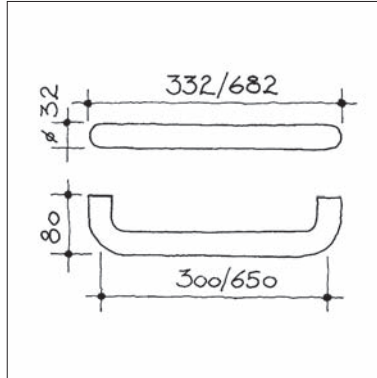

d line – Bad-Accessoires