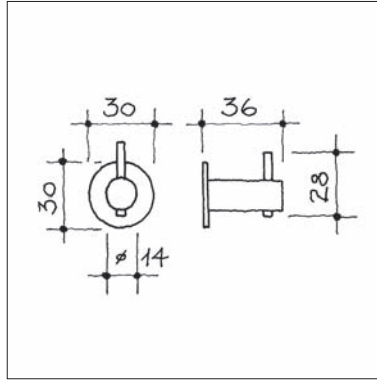

d line – Bad-Accessoires

Haken mit Stift d line von Knud Holscher, mit Scheibe und unsichtbarer Befestigungsmuffe

u.s.w.91.254.60.1 Stk. Edelstahl matt geschliffen
u.s.w.91.254.64.1 Stk. Edelstahl glanz poliert