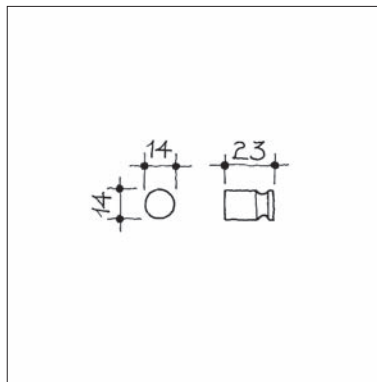

Haken mit Kerbe d line von Knud Holscher, mit unsichtbarer Befestigungsmuffe oder zur Verschraubung von hinten (z.B. Duschwände)

u.s.w.91.256.60.1 Stk. Edelstahl matt, mit Muffe
u.s.w.91.256.60.2 Stk. Edelstahl matt, Verschraubung von hinten, Gewinde M5

u.s.w.91.256.64.1 Stk. Edelstahl glanz, mit Muffe
u.s.w.91.256.64.2 Stk. Edelstahl glanz, Verschraubung von hinten, Gewinde M5