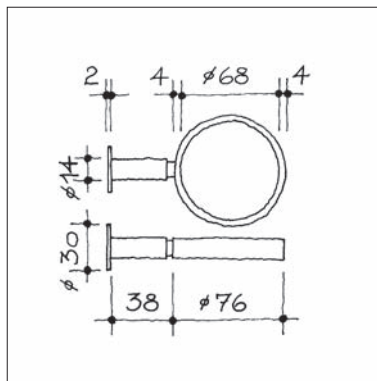

Zahnglas d line von Knud Holscher, ohne Haltering

u.s.w.91.780.49.1 Stk. Glas klar/matt

Haltering für Zahnbecher d line von Knud Holscher, mit unsichtbarer Befestigungsmuffe

u.s.w.91.780.60.1 Stk. Edelstahl matt geschliffen
u.s.w.91.780.64.1 Stk. Edelstahl glanz poliert