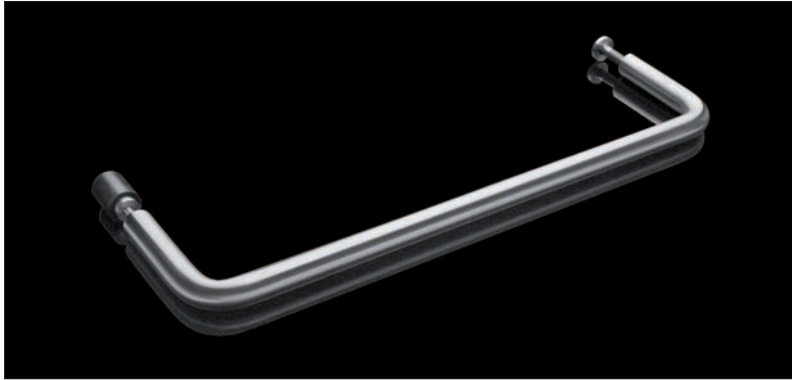

d line – Bad-Accessoires

Duschtüren-Set d line von Knud Holscher, Ø 14 oder Ø 19 mm, einseitige Befestigung inkl. Gummipuffer

u.s.w.91.242.60.1 Stk. Edelstahl matt geschliffen, Ø 14 mm, L = 450 mm

u.s.w.91.242.60.2 Stk. Edelstahl matt geschliffen, Ø 19 mm, L = 450 mm

u.s.w.91.242.64.1 Stk. Edelstahl glanz poliert, Ø 14 mm, L = 450 mm

u.s.w.91.242.64.2 Stk. Edelstahl glanz poliert, Ø 19 mm, L = 450 mm