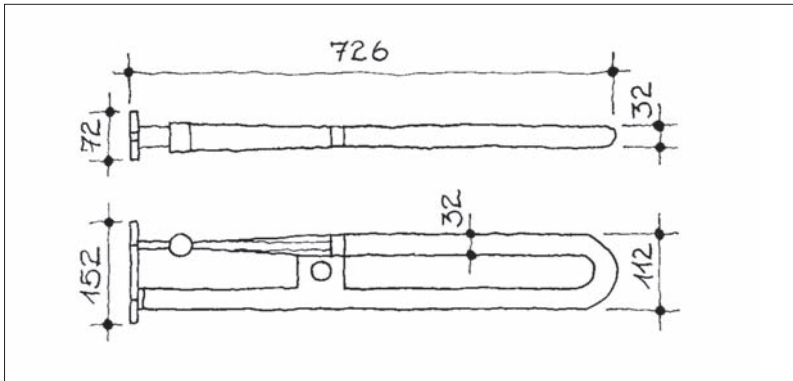

Papierrollen-Halter zur Montage an Handicap-Armstütze

us.w.91.887.60.1 Stk. Edelstahl matt geschliffen