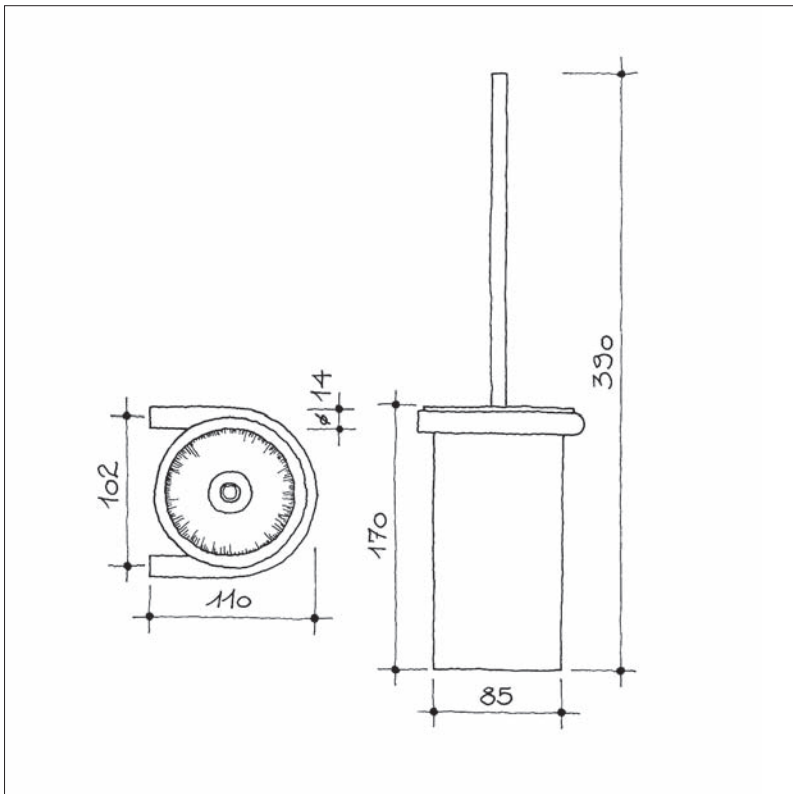

WC-Bürstengarnitur bestehend aus Halter mit Schale und Kunststoffeinsatz, Bürste schwarz, unsichtbare Befestigungsmuffen

u.s.w.91.222.60.2 Grt. Schale und Bürstenschaft
Edelstahl matt geschliffen

u.s.w.91.222.64.2 Grt. Schale und Bürstenschaft
Edelstahl glanz poliert

u.s.w.91.222.60.7 Stk. Schwarze Ersatzbürste mit
Bürstenschaft aus Edelstahl
matt geschliffen

u.s.w.91.222.64.7 Stk. Schwarze Ersatzbürste mit
Bürstenschaft aus Edelstahl
glanz poliert

u.s.w.91.222.60.8 Stk. Schwarzer Ersatz-Bürstenkopf
mit Schraubgewinde