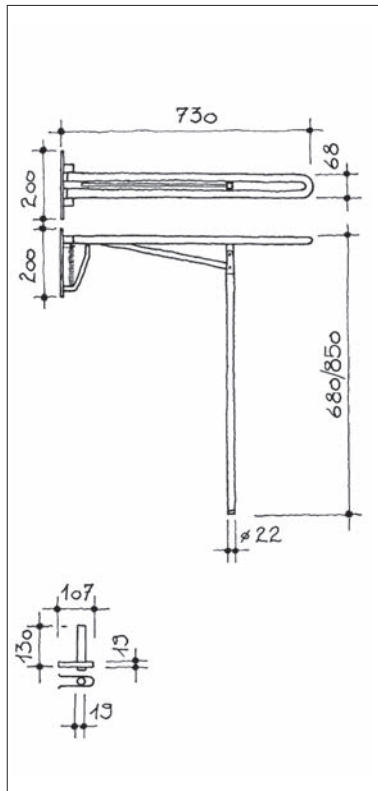

Armpolster für Montage auf Handicap-Armstütze

u.s.w.91.882.49.1 Stk. Armpolster schwarz

Papierrollen-Halter zur Montage an Handicap-Armstütze

u.s.w.91.884.60.1 Stk. Edelstahl matt geschliffen