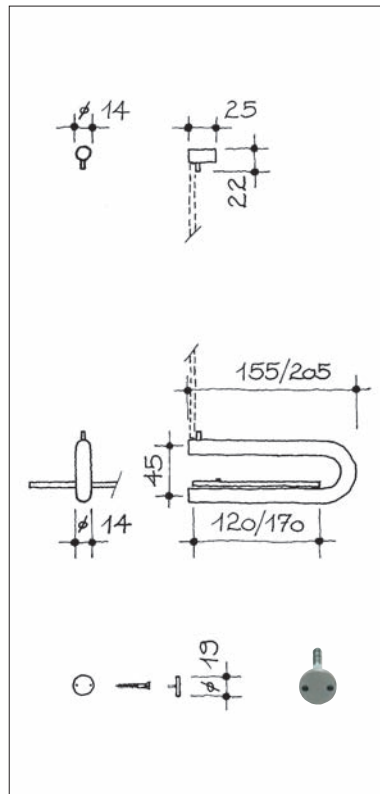

Spiegelkissen-Set als Sicherung gegen seitliches Verschieben

- u.s.w.91.732.49.1 Set Spiegelkissen