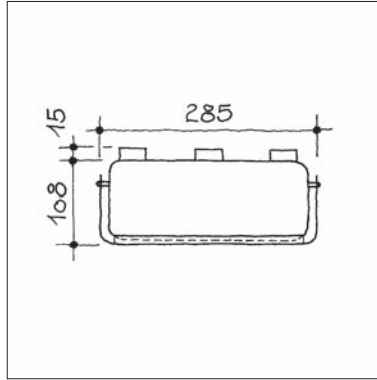

d line – Bad-Accessoires

Hygienebeutel-Abfallbehälter d line von Knud Holscher, mit Einwurfloch, Wandmontage

u.s.w.91.298.60.3 Stk. Edelstahl matt geschliffen
u.s.w.91.298.64.3 Stk. Edelstahl glanz poliert

u.s.w.91.298.99.1 Hygiene-Abfallsäcke 15 l
(50 Rollen à 30 Stk.)