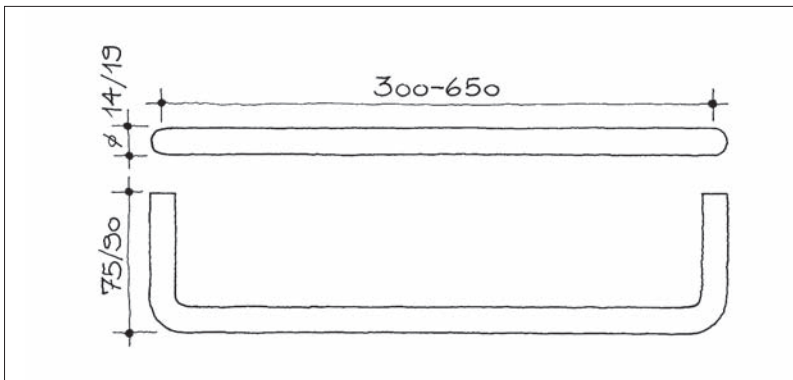

d line – Bad-Accessoires

Badtuchstange d line von Knud Holscher, Ø 14 oder Ø 19 mm, mit unsichtbaren Befestigungsmuffen

- u.s.w.91.240.60.1 Stk. Edelstahl matt, Ø 14 mm, L = 300 mm
- u.s.w.91.240.60.2 Stk. Edelstahl matt, Ø 14 mm, L = 450 mm
- u.s.w.91.240.60.3 Stk. Edelstahl matt, Ø 14 mm, L = 650 mm
- u.s.w.91.240.60.4 Stk. Edelstahl matt, Ø 14 mm, L = auf Wunsch bis 1200 mm

- u.s.w.91.240.60.6 Stk. Edelstahl matt, Ø 19 mm, L = 300 mm
- u.s.w.91.240.60.7 Stk. Edelstahl matt, Ø 19 mm, L = 450 mm
- u.s.w.91.240.60.8 Stk. Edelstahl matt, Ø 19 mm, L = 650 mm
- u.s.w.91.240.60.9 Stk. Edelstahl matt, Ø 19 mm, L = auf Wunsch bis 1200 mm

- u.s.w.91.240.64.1 Stk. Edelstahl glanz, Ø 14 mm, L = 300 mm
- u.s.w.91.240.64.2 Stk. Edelstahl glanz, Ø 14 mm, L = 450 mm
- u.s.w.91.240.64.3 Stk. Edelstahl glanz, Ø 14 mm, L = 650 mm
- u.s.w.91.240.64.4 Stk. Edelstahl glanz, Ø 14 mm, L = auf Wunsch bis 1200 mm

- u.s.w.91.240.64.6 Stk. Edelstahl glanz, Ø 19 mm, L = 300 mm
- u.s.w.91.240.64.7 Stk. Edelstahl glanz, Ø 19 mm, L = 450 mm
- u.s.w.91.240.64.8 Stk. Edelstahl glanz, Ø 19 mm, L = 650 mm
- u.s.w.91.240.64.9 Stk. Edelstahl glanz, Ø 19 mm, L = auf Wunsch bis 1200 mm