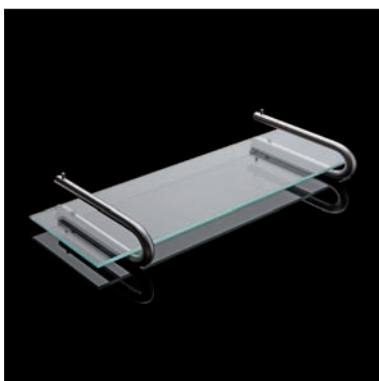

Spiegelkissen-Set als Sicherung gegen seitliches Verschieben

- u.s.w.91.732.49.1 Set Spiegelkissen