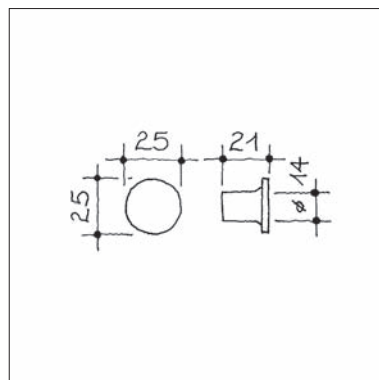

Haken mit Kopfplatte d line von Knud Holscher, mit unsichtbarer Befestigungsmuffe oder zur Verschraubung von hinten (z.B. Duschwände)

u.s.w.91.252.60.1 Stk. Edelstahl matt, mit Muffe

u.s.w.91.252.60.2 Stk. Edelstahl matt, Verschraubung von hinten, Gewinde M5

u.s.w.91.252.64.1 Stk. Edelstahl glanz, mit Muffe

u.s.w.91.252.64.2 Stk. Edelstahl glanz, Verschraubung von hinten, Gewinde M5