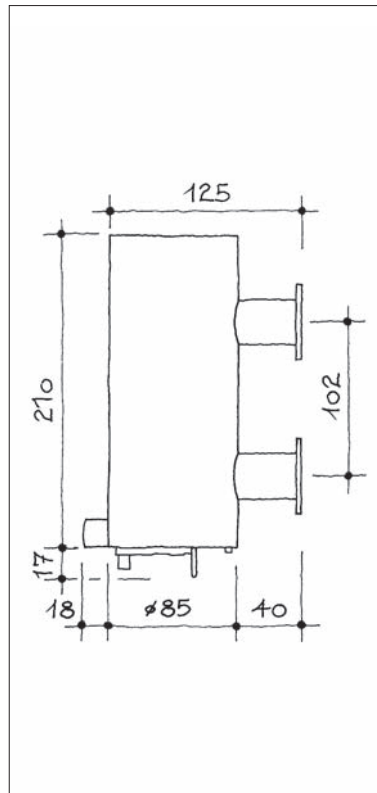

Flüssigkeitsspender d line von Knud Holscher, 350 ml Füllmenge, mit grünem, blauem und schwarzem Druckknopf sowie Beschriftungseinlagen zum Auswechseln, unsichtbare Befestigungsmuffen

- u.s.w.91.280.60.2 Stk. Edelstahl matt geschliffen, mit Sichtschlitz zur Füllstandskontrolle
- u.s.w.91.280.64.2 Stk. Edelstahl glanz poliert, mit Sichtschlitz zur Füllstandskontrolle

- u.s.w.91.280.99.1 Flüssig-Seife zu Spender, 0,5 l
- u.s.w.91.280.99.2 Flüssig-Seife zu Spender, 5 l