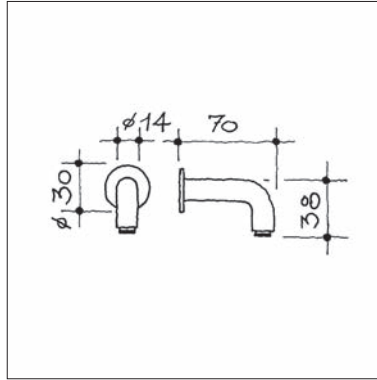

d line – Bad-Accessoires

Magnetischer Seifenhalter d line von Knud Holscher, mit unsichtbarer Befestigungsmuffe

u.s.w.91.760.60.1 Stk. Edelstahl matt geschliffen
u.s.w.91.760.64.1 Stk. Edelstahl glanz poliert