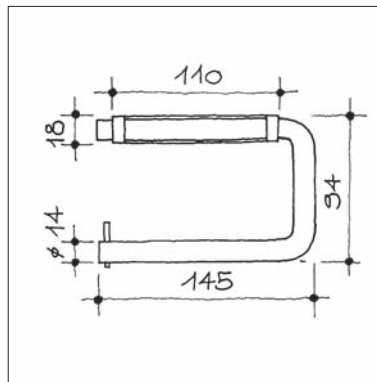

**Toilettenpapierhalter-Deckel d line von Knud Holscher**

- u.s.w.91.203.60.1 Stk. Edelstahl matt geschliffen
- u.s.w.91.203.64.1 Stk. Edelstahl glanz poliert

**Papierhalter d line von Knud Holscher, Länge 275 mm für 2 WC Rollen oder 320 mm für Haushaltrolle, Verschraubung unsichtbar**

- u.s.w.91.205.60.1 Stk. Edelstahl matt, 275 mm, mit Befestigungsteil Kunststoff weiss
- u.s.w.91.205.60.2 Stk. Edelstahl matt, 275 mm, mit Befestigungsteil Kunststoff schwarz
- u.s.w.91.205.60.3 Stk. komplett Edelstahl matt geschliffen, 275 mm
- u.s.w.91.205.60.5 Stk. Edelstahl matt, 320 mm, mit Befestigungsteil Kunststoff weiss
- u.s.w.91.205.60.6 Stk. Edelstahl matt, 320 mm, mit Befestigungsteil Kunststoff schwarz
- u.s.w.91.205.60.7 Stk. komplett Edelstahl matt geschliffen, 320 mm