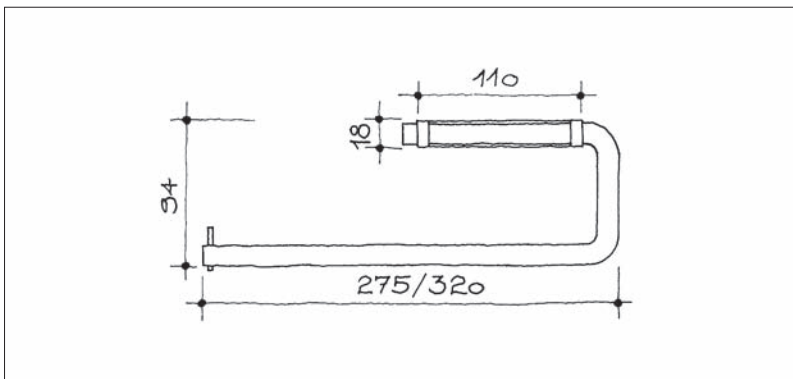

- u.s.w.91.205.64.1 Stk. Edelstahl glanz, 275 mm, mit Befestigungsteil Kunststoff weiss
- u.s.w.91.205.64.2 Stk. Edelstahl glanz, 275 mm, mit Befestigungsteil Kunststoff schwarz
- u.s.w.91.205.64.3 Stk. komplett Edelstahl glanz poliert, 275 mm
- u.s.w.91.205.64.5 Stk. Edelstahl glanz, 320 mm, mit Befestigungsteil Kunststoff weiss
- u.s.w.91.205.64.6 Stk. Edelstahl glanz, 320 mm, mit Befestigungsteil Kunststoff schwarz
- u.s.w.91.205.64.7 Stk. komplett Edelstahl glanz poliert, 320 mm