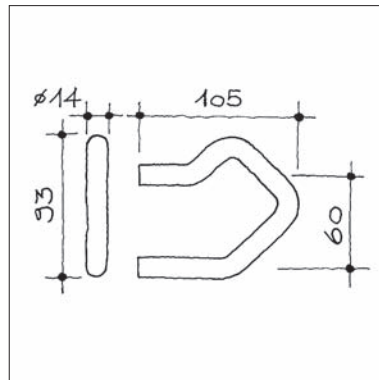

Wandhaken d line von Knud Holscher, mit unsichtbaren Befestigungsmuffen

u.s.w.91.250.60.1 Stk. Edelstahl matt geschliffen

u.s.w.91.250.64.1 Stk. Edelstahl glanz poliert