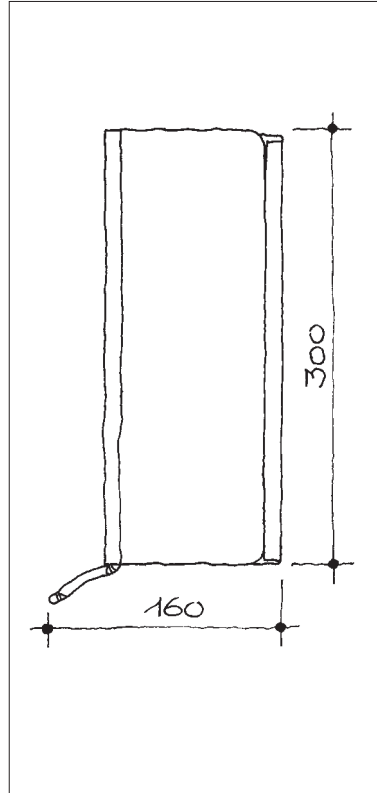

d line – Bad-Accessoires

Flüssigkeitsspender d line von Knud Holscher, mit 1200 ml Füllmenge und Sichtfenster zur Füllstandskontrolle, unsichtbare Befestigung

- u.s.w.91.278.60.1 Stk. Edelstahl matt geschliffen, für Flüssig-Seife
- u.s.w.91.278.60.2 Stk. Edelstahl matt geschliffen, für Desinfektionsmittel
- u.s.w.91.278.60.3 Stk. Edelstahl matt geschliffen, für Handcreme

- u.s.w.91.278.64.1 Stk. Edelstahl glanz poliert, für Flüssig-Seife
- u.s.w.91.278.64.2 Stk. Edelstahl glanz poliert, für Desinfektionsmittel
- u.s.w.91.278.64.3 Stk. Edelstahl glanz poliert, für Handcreme

- u.s.w.91.280.99.1 Flüssig-Seife zu Spender, 0,5 l
- u.s.w.91.280.99.2 Flüssig-Seife zu Spender, 5 l