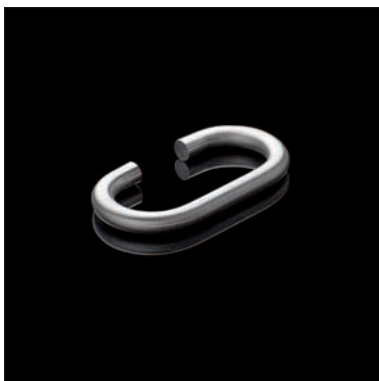

Schiebehaken zu Stangen Ø 19 mm, d line von Knud Holscher

- u.s.w.91.258.60.1 Stk. Edelstahl matt geschliffen
- u.s.w.91.258.64.1 Stk. Edelstahl glanz poliert