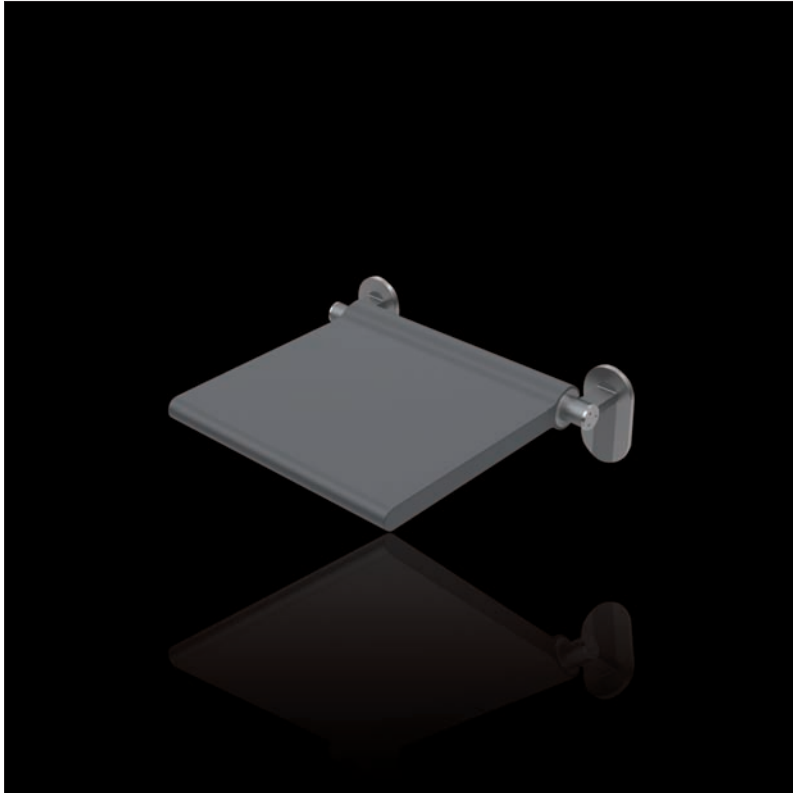

d line – Bad-Accessoires

Klappsitz d line von Knud Holscher für Dusche, Ausladung 469 mm, Breite 386 mm, ohne Befestigungsmaterial

us.w.91.870.60.1 Stk. Edelstahl matt geschliffen, Sitz aus hautfreundlichem Kunststoff